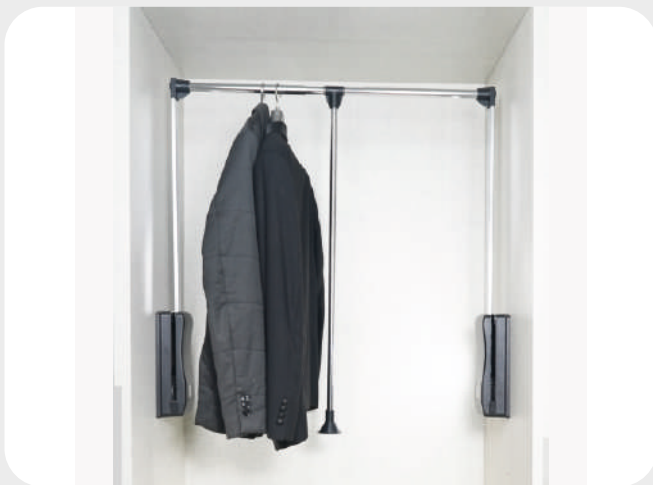

WARDROBE LIFTER

► Order Information

Packing : 1 Set/Ctn
Colour : Grey

SIZE	CODE	MRP
760-1240x355x740	WL	8100

WARDROBE DECORATION VELVET

► Order Information

Packing : 1 Set/Ctn
Colour : Grey & Off White

SIZE	CODE	MRP
600mm (564x475x85)	WDV-600	18000
600mm (864x475x85)	WDV-900	21600